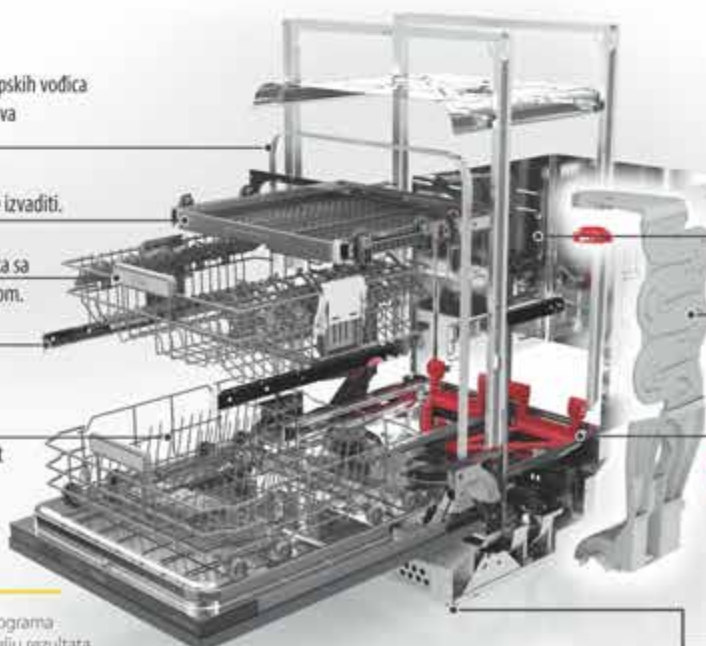

Besprekorno
sušenje

Čak i za plastično
posuđe

PowerDry je jedinstvena tehnologija koja pruža izvanredne rezultate sušenja. Zatvoreni sistem skuplja vlagu iz unutrašnjosti nakon čega se stvara kondenzacija koja se potom izbacuje napolje. Para ne izlazi iz mašine ni tokom trajanja ciklusa pranja niti kada su vrata otvorena. Time nema bojazni ni od oštećenja okolnog nameštaja. Zahvaljujući posebnom jednosatnom programu pranja i sušenja (1Hour Wash&Dry) u samo jednom satu postignuti su najbolji rezultati pranja/sušenja, uključujući čak i pranje i sušenje plastičnih predmeta. Time je skraćeno trajanje ciklusa bez povećavanja potrošnje energije.

Robustan sistem teleskopskih vodica sa korpom koja dozvoljava duboko izvlačenje.

Treća korpa koja se može izvaditi.

Prekrasna nova inox ručka sa poboljšanom ergonomijom.

Teleskopske vodice.

Maksimalna fleksibilnost zahvaljujući rešetkama koje se mogu sklopiti.

Unutrašnjost od čelika.

PowerDry

Inovativni 3D protok vazduha koji izvlači paru, pretvara je u vodu koju potom izbacuje u obliku kapljica na zidove unutrašnjosti. Pri otvaranju vrata ne pojavljuje se para. Nema potrebe za ručnim brisanjem posuđa nakon pranja u mašini.